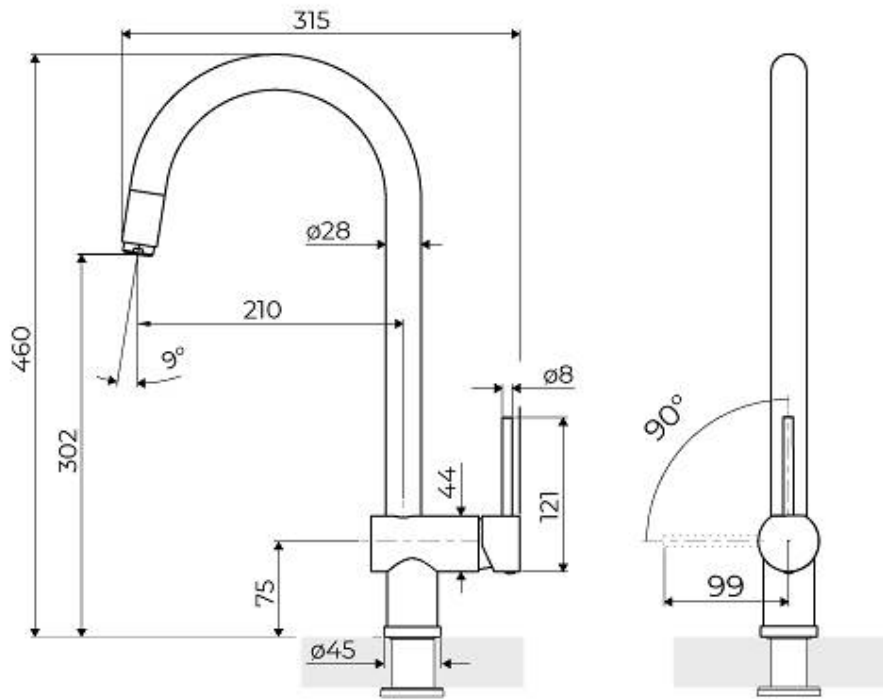

Base d'appoggio \varnothing 45mm

Cartuccia Con dischi ceramici

Foro mixer \varnothing 35mm

Spessore max top 55mm

DATI TECNICI

GALLERIA FOTOGRAFICA